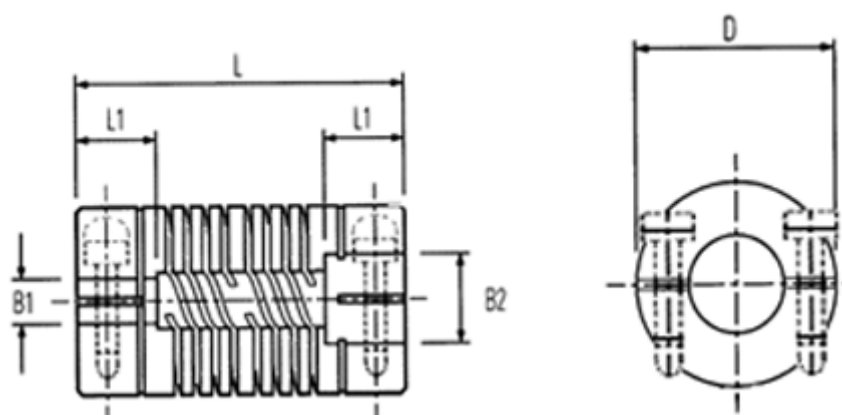

Varenummer: 339703570000
Beskrivelse: Multibeam 6 kobling 703.57.0000
Rustfast og Klemme (Clamp)

Mål

B2: Forboret	= 10.0	Pinolskrue	= M6
B2: Forboret	= 20.00	Spidsmoment NM	= 102.00
D	= 57.2		
L	= 130.0		
L1	= 32.0		
Maks. B1 & B2	= 30.00		
Max parallelforskydning	= 7		
Max vinkelforskydning	= 0.95		